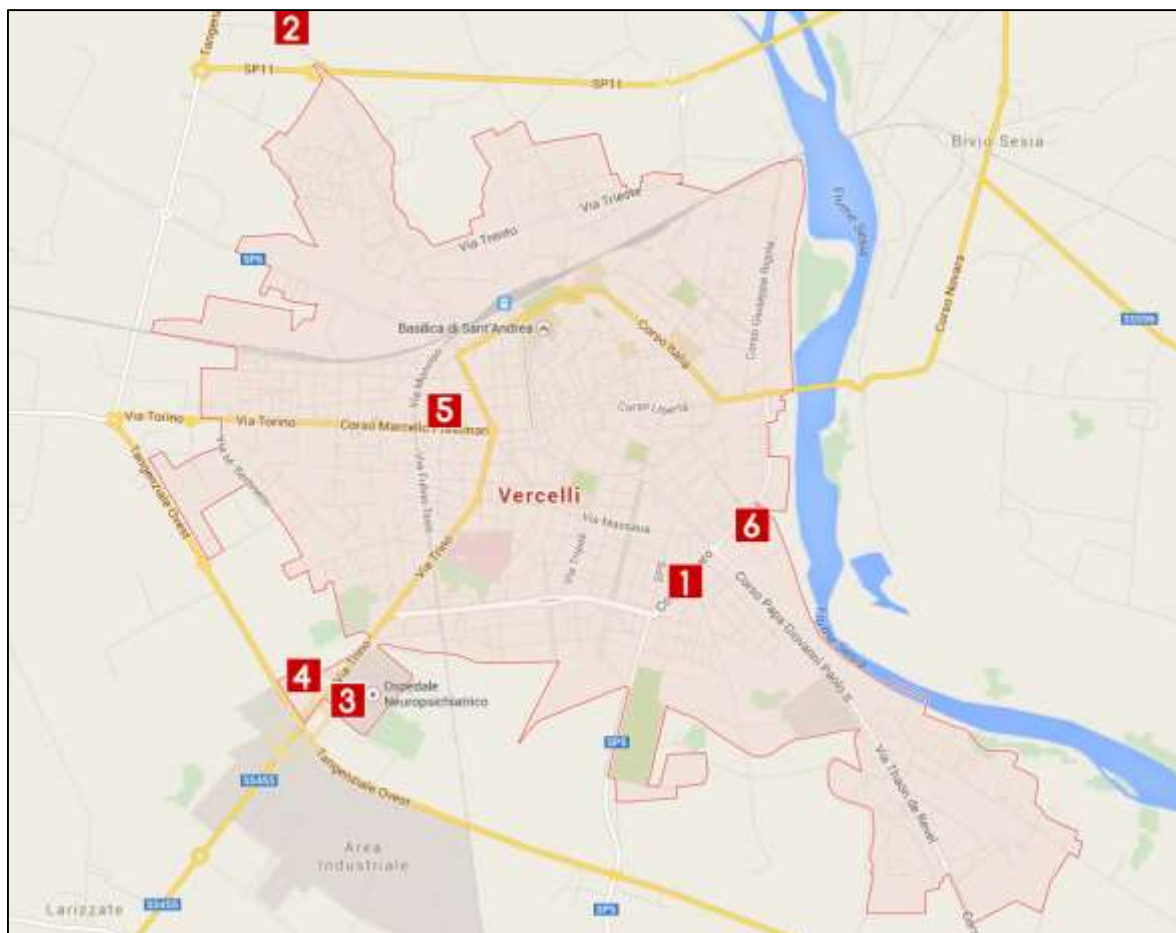


IMPIANTI POSTER 6x3

Vercelli

Multi Communication SRL

Via Sforzesca, 10/A

28100 Novara (NO) Italia

Tel. 0321462339 Fax 0321 462339

info@multicommunication.it – www.multicommunication.it

P.I. / C.F. 02199370038

1. VERCELLI Corso Tanaro Scuola Media CIM 13
2. VERCELLI Via Mazzone CIM 14
3. VERCELLI Via Trino civico 132 entrata città

4. VERCELLI Via Trino civico 132 uscita città
5. VERCELLI Via Prestinari civico 87
6. VERCELLI Via Bormida

1 VERCELLI Corso Tanaro Scuola Media CIM 13

2 VERCELLI Via Manzone CIM 14 visibile da tangenziale

3 VERCELLI Via Trino altezza civico 132 entrata città

4 VERCELLI Via Trino altezza civico 132 uscita città

5 VERCELLI Via Prestinari civico 87

6 VERCELLI Via Bormida altezza distributore