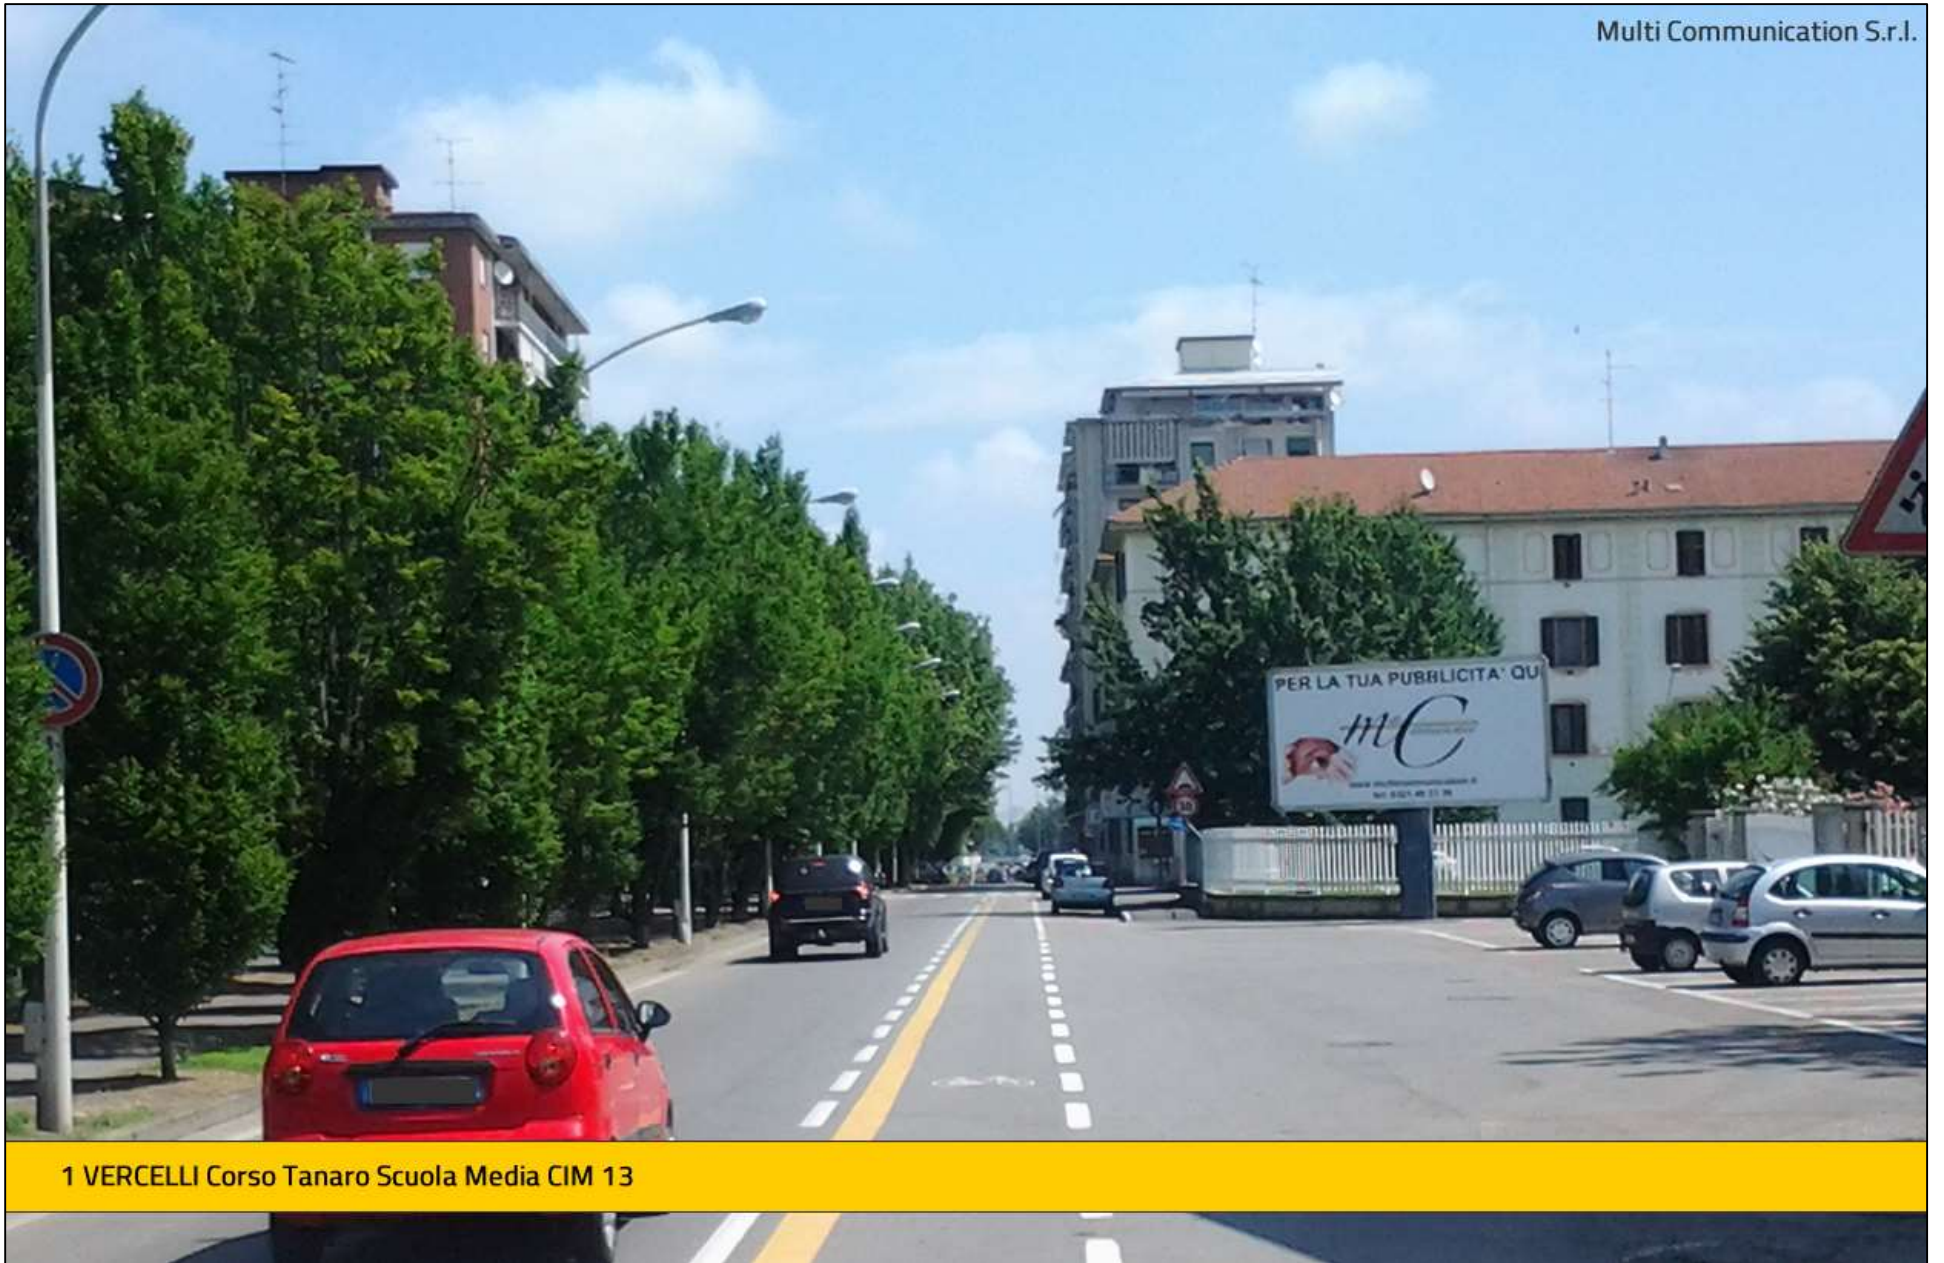


IMPIANTI POSTER 6x3

Vercelli

Multi Communication SRL

Via Sforzesca, 10/A

28100 Novara (NO) Italia

Tel. 0321462339 Fax 0321 462339

info@multicommunication.it – www.multicommunication.it

P.I. / C.F. 02199370038

1. VERCELLI Corso Tanaro Scuola Media CIM 13
2. VERCELLI Via Mazzone CIM 14
3. VERCELLI Via Trino civico 132 entrata città

4. VERCELLI Via Trino civico 132 uscita città
5. VERCELLI Via Prestinari civico 87
6. VERCELLI Via Bormida

1 VERCELLI Corso Tanaro Scuola Media CIM 13

2 VERCELLI Via Manzone CIM 14 visibile da tangenziale

3 VERCELLI Via Trino altezza civico 132 entrata città

4 VERCELLI Via Trino altezza civico 132 uscita città

5 VERCELLI Via Prestinari civico 87

6 VERCELLI Via Bormida altezza distributore