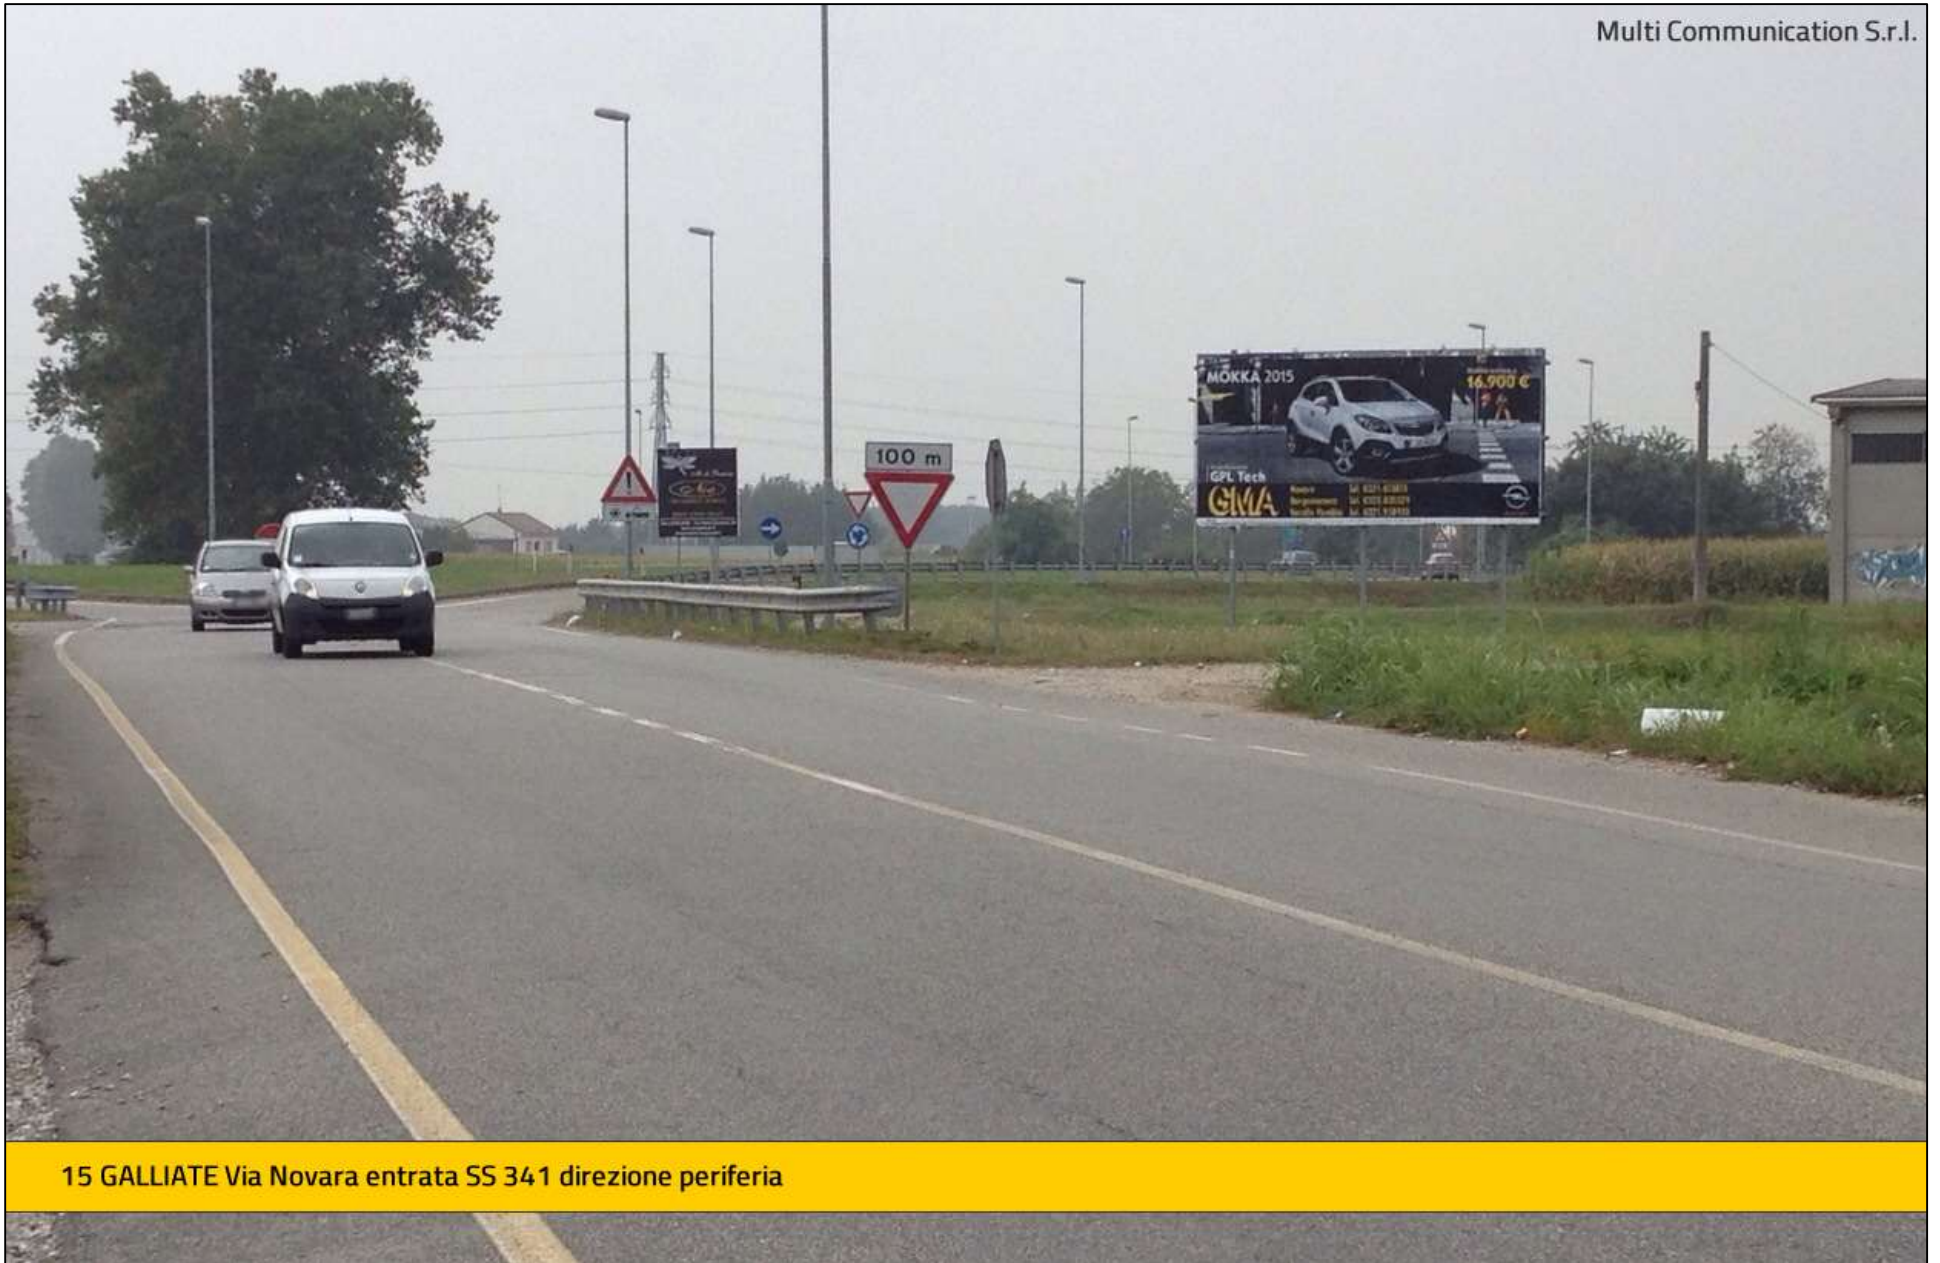

4 NOVARA Viale Europa (cimasa 13) posizionato in zona di intenso traffico antistante alle Poste di via Monterosa

2 piante di **FRAGOLE** a soli  
**€ 1,50**  
fasolipiante  
dal 1905  
vendita specializzata

5 NOVARA Viale Europa (cimasa 10) in entrata città sulle direttrici per Borgomanero, laghi e caselli Est e Ovest della A4

6 NOVARA Viale Kennedy (cimasa 7) adiacente distributore benzina e zona Centro Commerciale San Martino

9 NOVARA Via Guido Rossa uscita città in zona di forte passaggio

10 NOVARA Corso Risorgimento angolo Viale Europa in ingresso città

11 NOVARA Via Delle Rosette altezza Via Delle Americhe in uscita città

12 NOVARA Corso Risorgimento civico 386 uscita città

13 NOVARA Via Leonardo da Vinci civico 12 impianto in alto su muro

14 NOVARA Via Monte San Gabriele civico 60 uscita città

15 GALLIATE Via Novara entrata SS 341 direzione periferia