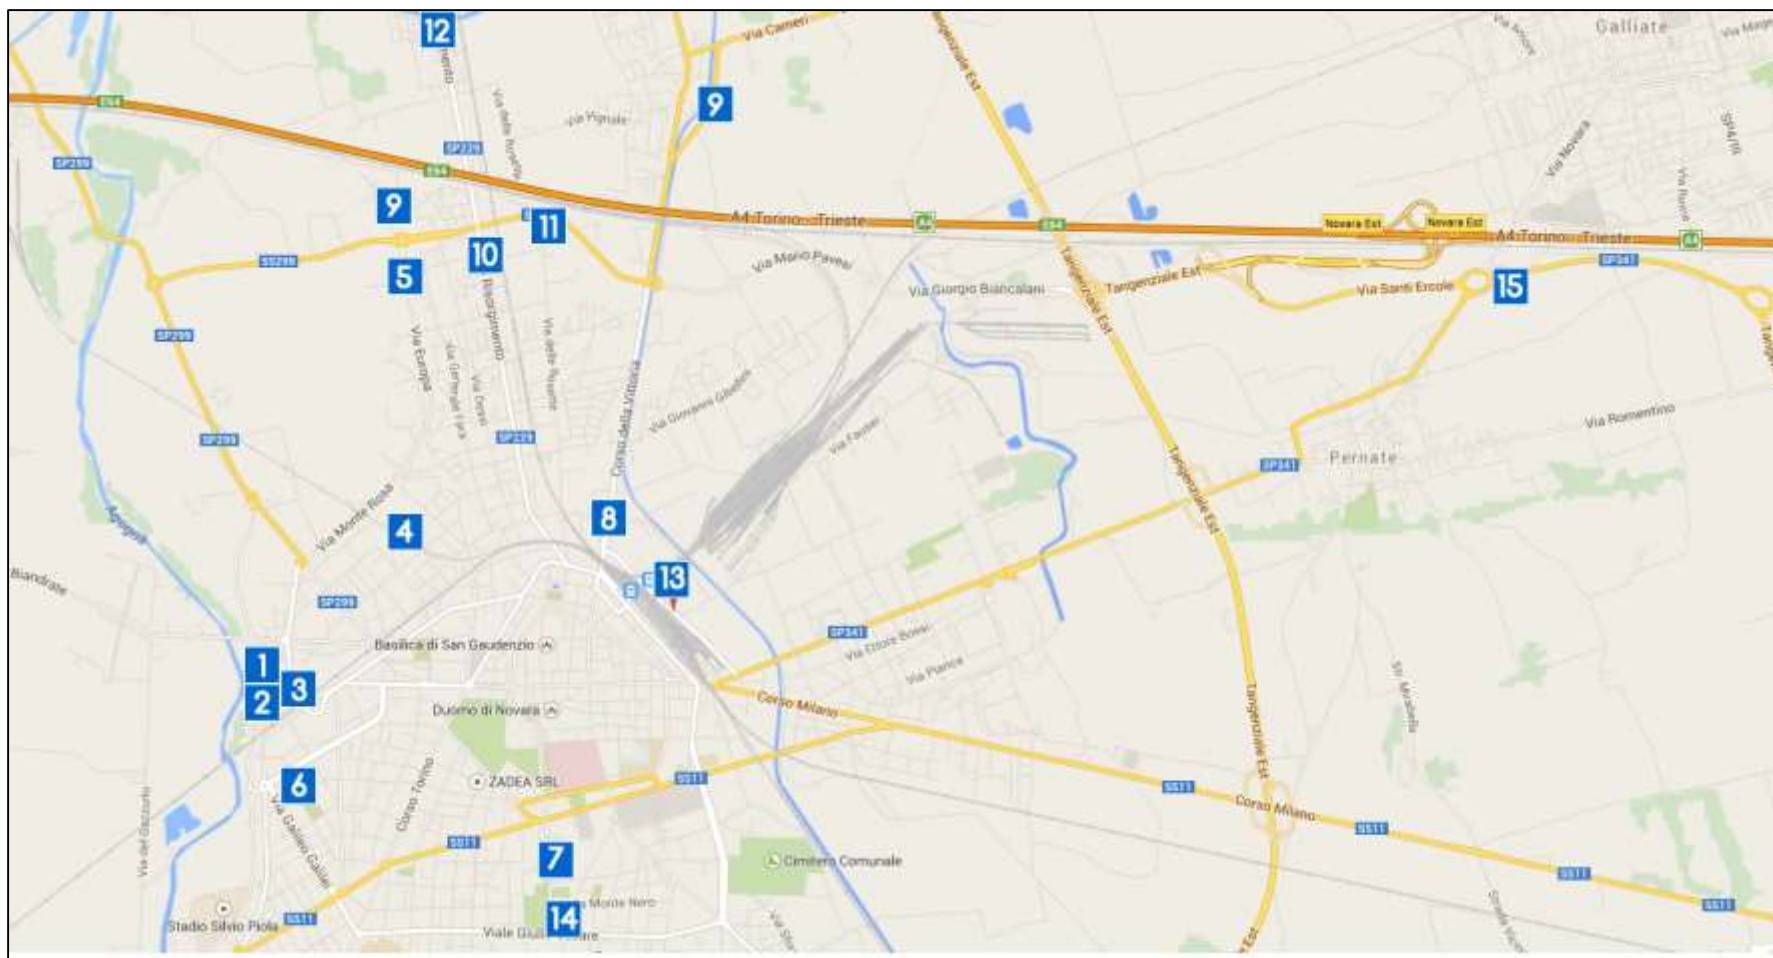

1. NOVARA Centro Commerciale bifacciale (cimasa 1)
2. NOVARA Centro Commerciale bifacciale (cimasa 2)
3. NOVARA Centro Commerciale Monofacciale su prato (cimasa 5)
4. NOVARA Viale Europa altezza Poste centrali (cimasa 13)
5. NOVARA Viale Europa entrata città (cimasa 10)
6. NOVARA Viale Kennedy altezza distributore (cimasa 7)
7. NOVARA Viale Verdi ingresso città (cimasa 17)

8. NOVARA Via Biroli 2 angolo C.so della Vittoria
9. NOVARA Via Guido Rossa uscita città
10. NOVARA C.so Risorgimento angolo Via Europa ingresso città
11. NOVARA Via Delle Rosette altezza Via Delle Americhe uscita città
12. NOVARA C.so Risorgimento civico 386 uscita città
13. NOVARA Via Leonardo Da Vinci (alto muro)
14. NOVARA Via Monte San Gabriele civico 60 uscita città
15. GALLIATE Via Novara entrata SS 341 direzione periferia